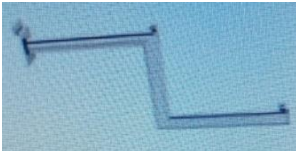

**SLATWALL CASCADA METALICA CON 6 CUBOS PARA COLGAR**

**CODIGO: COLOR:**

B-121-12 CROMO

B-121-14 CROMO

**SLATWALL BRAZO Z METALICO PARA COLGAR**

**CODIGO:**      **COLOR:**  
B-150            CROMO

**SLATWALL BRAZO PARA SOMBREROS**