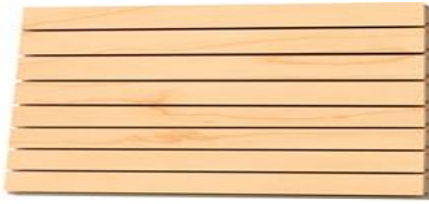

SLATWAL PANEL MAPLE

MEDIDAS 4' POR 8' POR 3/4" (1.22mts POR 2.44mts POR 18mm)

CODIGO: **COLOR:**   **PRECIO:**

13-0003   MAPPLE

MEDIDAS 4' POR 4' POR 3/4" (1.22mts POR 1.22mts POR 18mm)

13-0003   MAPPLE

6" (14cms) ENTRE CANAL