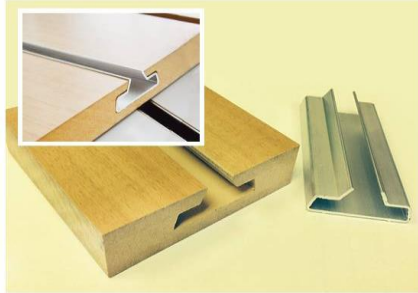

SLATWAL REFUERZO DE ALUMINIO INSERTO

MEDIDAS 8' (2.44mts)

CODIGO: **COLOR:**   **PRECIO:**

13-0004   ALUMINIO

6" (14cms) ENTRE CANAL

SLATWALL REPISA METALICA DE ALAMBRE 1/8"

MEDIDAS:8" POR 46"

CODIGO: **COLOR:**

11-26-069BL   NEGRO   (2 UNID)

11-26-069WH   BLANCO   (25 UNID)

SLATWALL REPISA METALICA DE ALAMBRE 1/8"

MEDIDAS:10" POR 46"

CODIGO: **COLOR:**

11-26-075WH   BLANCO   4 UNID

SLATWALL REPISA METALICA DE ALAMBRE 1/8"

MEDIDAS:12" POR 46"

CODIGO: **COLOR:**

11-26-085WH   BLANCO   8 UNID