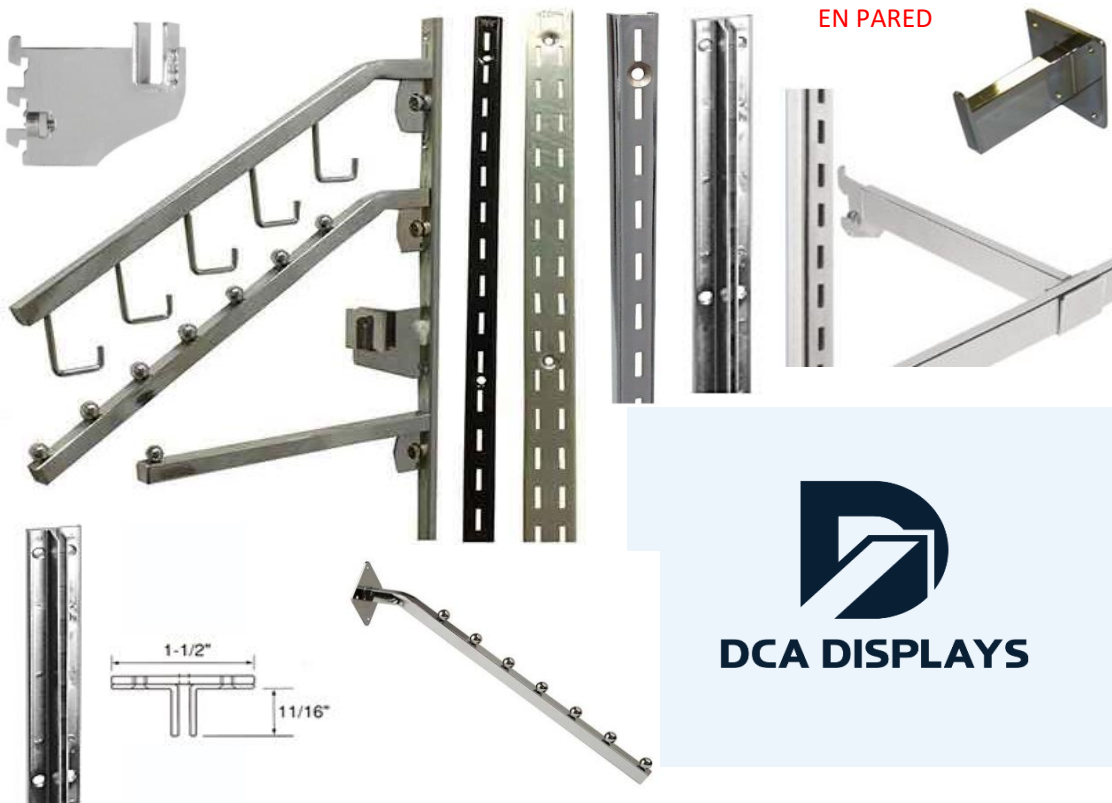

RIELES Y ACCESORIOS PARA MONTAJE

RIEL RANURADO INTERNO

1" RANURA AL CENTRO

CODIGO: **COLOR:** **MEDIDAS:**
 ZINC 2.44 MTS

CMA-003

(Column)

1/2" RANURA AL CENTRO

4-CMA-003 CROMO 2.00 MTS

BRAZO METALICO CON CONECTOR PARA TUBO RECTANGULAR RIEL 1"

	CODIGO:	COLOR:	MEDIDAS:
	4-CMZ-078-3	CROMO	3"
	4-CMZ-078-4	CROMO	4"
	4-CMZ-078-12	CROMO	12"

BRAZO METALICO PARA COLGAR RIEL 1"

	4-CMG-076-12	CROMO	12"
	4-CMG-076-14	CROMO	14"

CASCADA METALICA CON 7 CUBOS PARA COLGAR RIEL 1"

	4-CMG-081-16	CROMO	7 CUBOS
---	--------------	-------	---------

BRAZO METALICO CON BOLA PARA COLGAR

11-63-204CH CROMO 16"

RIEL RANURADO EXTERNO 1/2"

1/2" RANURA

CODIGO: COLOR: MEDIDAS:
4-CMA-006-2MT CROMO 2.00MTS

ESCUADRA METALICA CON CONECTOR PARA TUBO RIEL 1/2"

CODIGO: COLOR: MEDIDAS:

4-CMZ-030-12 CROMO 12" POR 1"

BRAZO METALICO CON CONECTOR PARA TUBO RECTANGULAR RIEL 1/2"