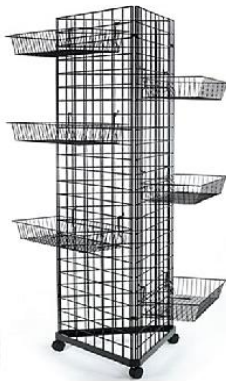

MUEBLE ENSAMBLADO CON REJILLASY BASE TRIANGULAR

NO INCLUYE ACCESORIOS

11-0003BL	NEGRO	2'(60CMS) POR 4'(120CMS)
11-0003WH	BLANCO	2'(60CMS) POR 4'(120CMS)
11-0003CH	CROMO	2'(60CMS) POR 4'(120CMS)
11-0004BL	NEGRO	2'(60CMS) POR 6'(180CMS)
11-0004WH	BLANCO	2'(60CMS) POR 6'(180CMS)
11-0004CH	CROMO	2'(60CMS) POR 6'(180CMS)