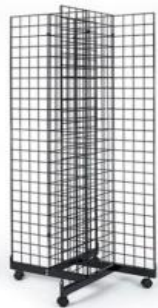

REJILLAS Y ACCESORIOS

METAL

REJILLAS DE METAL

MEDIDAS: 3" CUADRO POR 1/4"

CODIGO:	COLOR:	MEDIDAS:
4-CMW-002-120	CROMO	2' POR 4' (60cms POR 120cms)
4-CMW-002-180	CROMO	2' POR 6' (60cms POR 180CMS)

REJILLA REPISA METALICA DE ALAMBRE 1/8"

MEDIDAS: 8" POR 46"

CODIGO:	COLOR:	MEDIDAS:
11-26-069WH	BLANCO	25(UNID)

**REJILLA REPISA METALICA DE ALAMBRE 1/8"**

MEDIDAS:10" POR 46"

CODIGO: **COLOR:**

11-26-075WH BLANCO (4 UNID)

**REJILLA REPISA METALICA DE ALAMBRE 1/8"**

MEDIDAS:12" POR 23"

CODIGO: **COLOR:**

11-26-082WH BLANCO (4 UNIDADES)

**REJILLA CESTA METALICA DE ALAMBRE 1/8"**

MEDIDAS:24" POR 12" POR 4"

CODIGO: **COLOR:**

4-CMW-008 CROMO (PEDIDO)

**REJILLA CESTA METALICA DE ALAMBRE 1/8"**

MEDIDAS:12" POR 12" POR 8"

CODIGO: **COLOR:**

11-26-300WH BLANCO 22 UNID

**REJILLA CESTA METALICA DE ALAMBRE 1/8"**

MEDIDAS:15" POR 12" POR 5"

CODIGO: **COLOR:**

11-26-302CH CROMO 5 UNID

**REJILLA ROMBO METALICO PARA SUJETAR REJILLA****CODIGO:** **COLOR:**