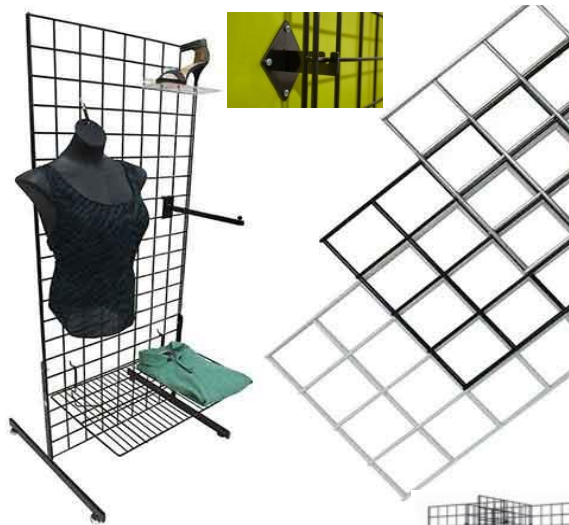

REJILLAS Y ACCESORIOS

METAL

REJILLAS DE METAL

MEDIDAS: 3" CUADRO POR 1/4"

CODIGO:	COLOR:	MEDIDAS:
4-CMW-002-120	CROMO	2' POR 4' (60cms POR 120cms)
4-CMW-002-180	CROMO	2' POR 6' (60cms POR 180CMS)

REJILLA REPISA METALICA DE ALAMBRE 1/8"

MEDIDAS: 8" POR 46"

CODIGO:	COLOR:	MEDIDAS:
11-26-069WH	BLANCO	25(UNID)

**REJILLA REPISA METALICA DE ALAMBRE 1/8"**

MEDIDAS:10" POR 46"

CODIGO: **COLOR:**

11-26-075WH BLANCO (4 UNID)

**REJILLA REPISA METALICA DE ALAMBRE 1/8"**

MEDIDAS:12" POR 23"

CODIGO: **COLOR:**

11-26-082WH BLANCO (4 UNIDADES)

**REJILLA CESTA METALICA DE ALAMBRE 1/8"**

MEDIDAS:24" POR 12" POR 4"

CODIGO: **COLOR:**

4-CMW-008 CROMO (PEDIDO)

**REJILLA CESTA METALICA DE ALAMBRE 1/8"**

MEDIDAS:12" POR 12" POR 8"

CODIGO: **COLOR:**

11-26-300WH BLANCO 22 UNID

**REJILLA CESTA METALICA DE ALAMBRE 1/8"**

MEDIDAS:15" POR 12" POR 5"

CODIGO: **COLOR:**

11-26-302CH CROMO 5 UNID

**REJILLA ROMBO METALICO PARA SUJETAR REJILLA****CODIGO:** **COLOR:**